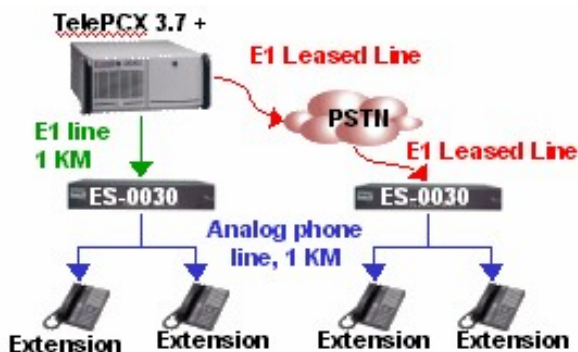

ES-0030

30 线分机延伸交换器

ES-0030 为一提供 30 port 内线的分机延伸交换器。独立的架构以及精巧的设计, 让 ES-0030 具备运作稳定、可以抽换、而且容易安装的特色。

使用 ES-0030, TelePCX 能在单一机柜中支持多达 600 个分机线, 利用堆栈方式, 则可扩充系统到更多分机数。

此外, 连接 ES-0030 及服务器之间的 E1 线路可以长达 1 公里, 而连接 ES-0030 的分机又可与 ES-0030 相距 1 公里, 亦即, 实体分机可以与 TelePCX 主机相距达 2 公里。

如果 ES-0030 和 TelePCX 主机经由系统业者所提供的 E1 专线来连接, 则 ES-0030 与实体分机则可延伸到系统业者所能支持的最远距离。如此一来, 即使是相隔很远的办公室或外地分公司, 都可以透过 ES-0030 分机延伸器来享有与总公司的 TelePCX 系统相同的电话功能, 而不必另行装置额外的交换机或 VoIP Gateway, 省下可观的费用。

功能配备

- 每个分机盒可提供 30 埠分机线路。
- 可与 TelePCX server 连接, 每部 TelePCX 可支持多达 20 个分机盒。
- 与 TelePCX 搭配时, 可支持长距离(1Km)分机连结。
- 可透过 E1 专线连接跨城市之分公司分机。
- 可直接进行线上软件升级。
- 可支持热抽换。
- 分机建置与扩充具成本效益且便于管理。

产品规格

分机界面:

- Loop start
- Standby Voltage: -62V
- Loop current: 25 mA
- Frequency response: 200 -- 3400 Hz
- Ringing Voltage: 45Vrms (20 Hz)
- Loop impedance: Max. 200 ohms
- Connector: two sets Modular RJ-45 phone jack x 4
- Pickup/Hangup/Flash detection; Flash duration selection
- Caller ID Transmission: DTMF or FSK (Bellcore GR-30-CORE)(Note 1)
- Visual Message Indicator : Bellcore FSD 01-02-2000 (Note 1)

E1 界面:

- Nominal Bit Rate: 2048Kbit/s
- Frame Format: CRC4
- Line Code: HDB3
- Voice Channel: a-law/u-law compression
- Connector: Modular RJ-45 phone jack x 2, at rear panel of ES-0030 for direct wiring to TelePCX server or connection to a remote TelePCX through an E1 line.
- Load Impedence: 120Ω±5%, Balanced.